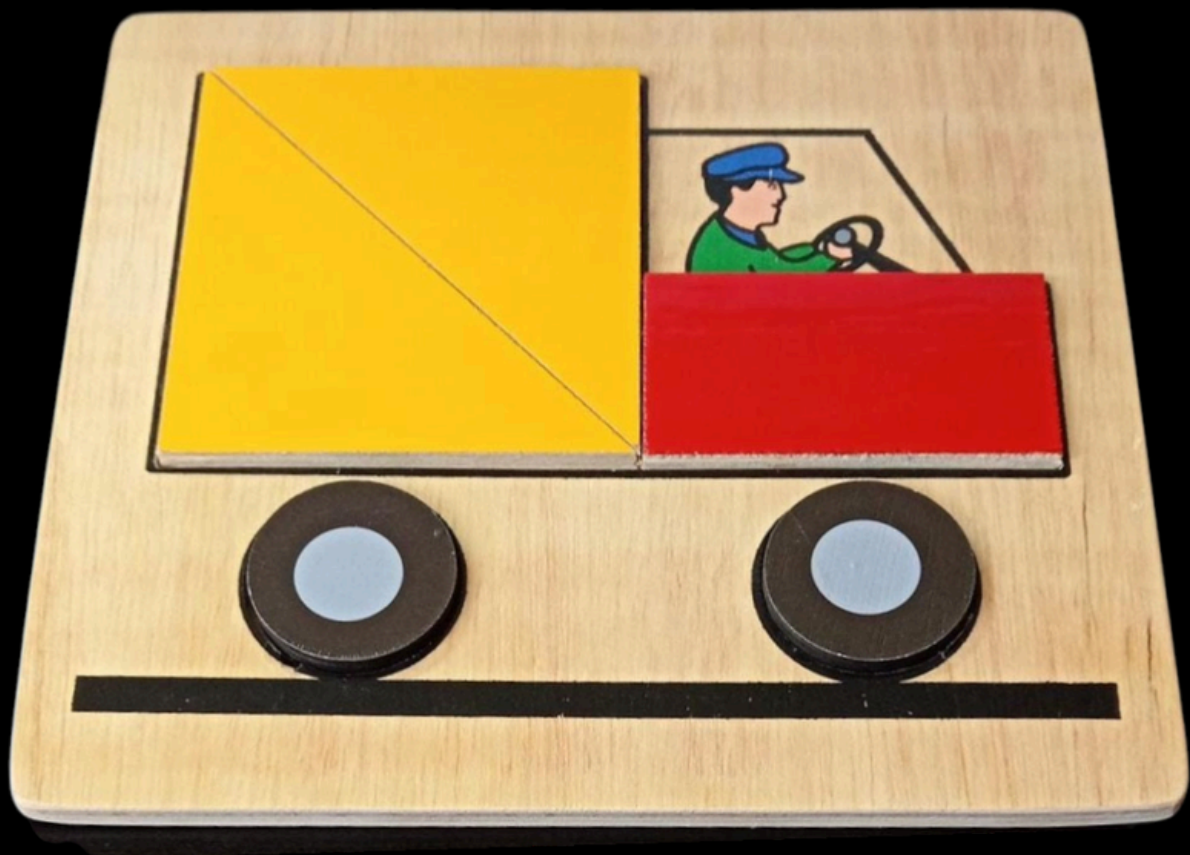

2026

ISIS DISTRIBUCIONES S.A.C.

CATÁLOGO

Programa Nacional

SET DE COCINA

DULCERA

Medidas: Alto 5.5 cm, diámetro 10.4 cm y capacidad 0.285 Lt.

ROMPECABEZAS DE MADERA

LLEGÓ MI CAMIÓN

SET DE ALIMENTOS

KIT DE FRUTAS

Consta de un cesto o balde con frutas :

- Un cesto con nueve frutas de plástico contiene:
- Las frutas son manzana, fresa, lima, plátano, durazno, uva, pera, naranja u otro de la zona.

**OFRECEMOS VARIEDAD DE
COLORES Y PRESENTACIONES**

ISIS DISTRIBUCIONES S.A.C.

JUGUETES PARA RODAR

CUBO DE ESPUMA CON TARJETERO

- **Cubo de 30 cm de cada lado**

- **Forrado con lino plastificado**

- **Lleva los 6 lados porta tarjetas de mica gruesa y transparente**