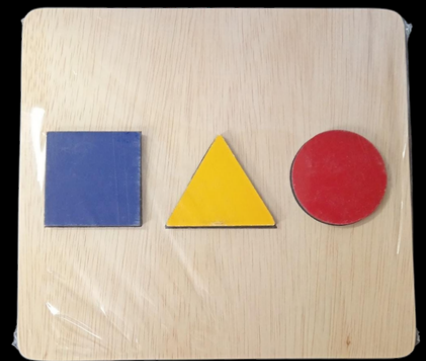

2026

ISIS DISTRIBUCIONES S.A.C.

CATÁLOGO

Programa Nacional

SET DE COCINA

DULCERA

Medidas: Alto 5.5 cm, diámetro 10.4 cm y capacidad 0.285 Lt.

ROMPECABEZAS DE MADERA