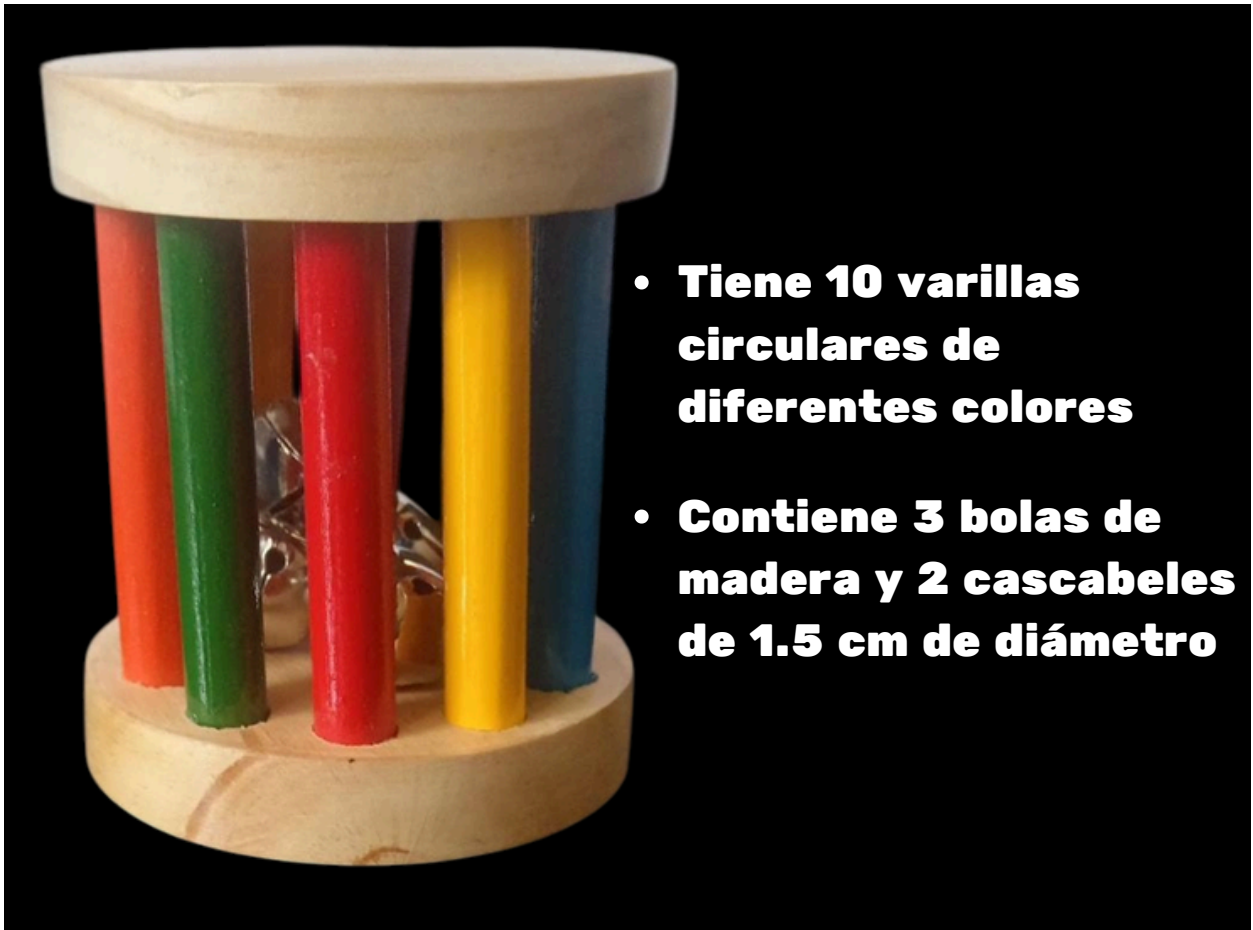

**Viene con
autorización
sanitaria**

KIT DE VERDURAS

Consta de un cesto o balde con verduras:

- Las verduras son maíz, brócoli, pepino, zanahoria, pimiento rojo, pimiento amarillo, espárrago, lechuga u otro de la zona.

**OFRECEMOS VARIEDAD DE
COLORES Y PRESENTACIONES**

ISIS DISTRIBUCIONES S.A.C.

JUGUETES PARA RODAR

CUBO DE ESPUMA CON TARJETERO

- **Cubo de 30 cm de cada lado**

- **Forrado con lino plastificado**

- **Lleva los 6 lados porta tarjetas de mica gruesa y transparente**